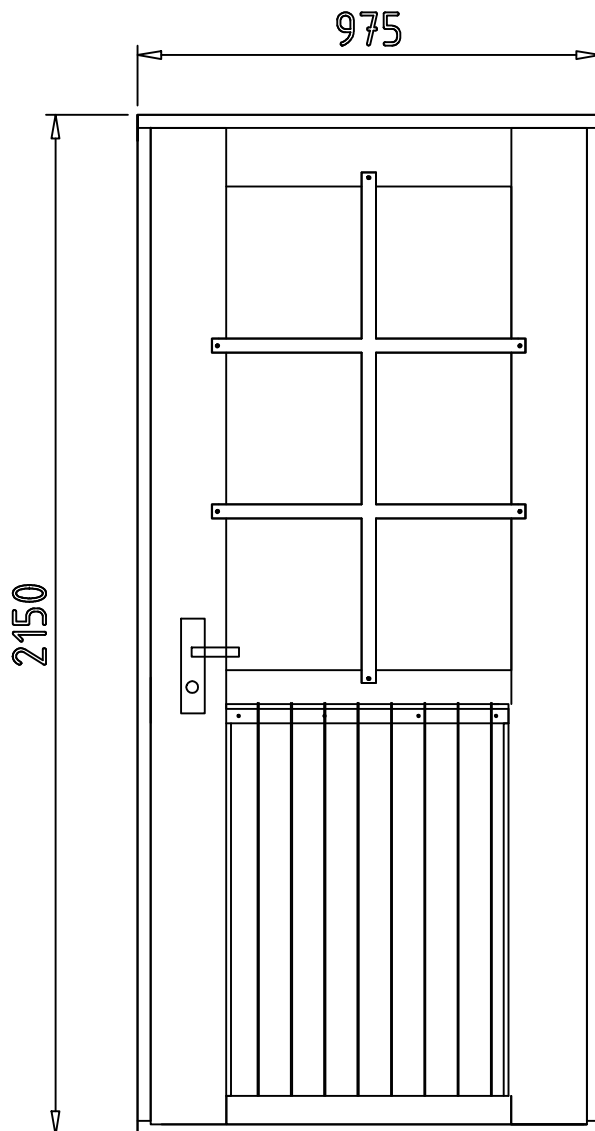

# Einzeltür FINN XL GLASS / WALL 28-34-40

Inklusive PZ-Schloß und  
Edelstahlrückergarnitur  
Leimholz  
Glasstärke: 3mm  
Öffnung: DIN Rechts  
Nach außen öffnend  
Edelstahlschwelle

Rahmenmaß: 975x2150  
Loch- bzw. Einbaumaß: 835x2080  
Durchgangsmaße: 735x2000  
Glasmaße: 510x865  
Sprossen abschraubbar